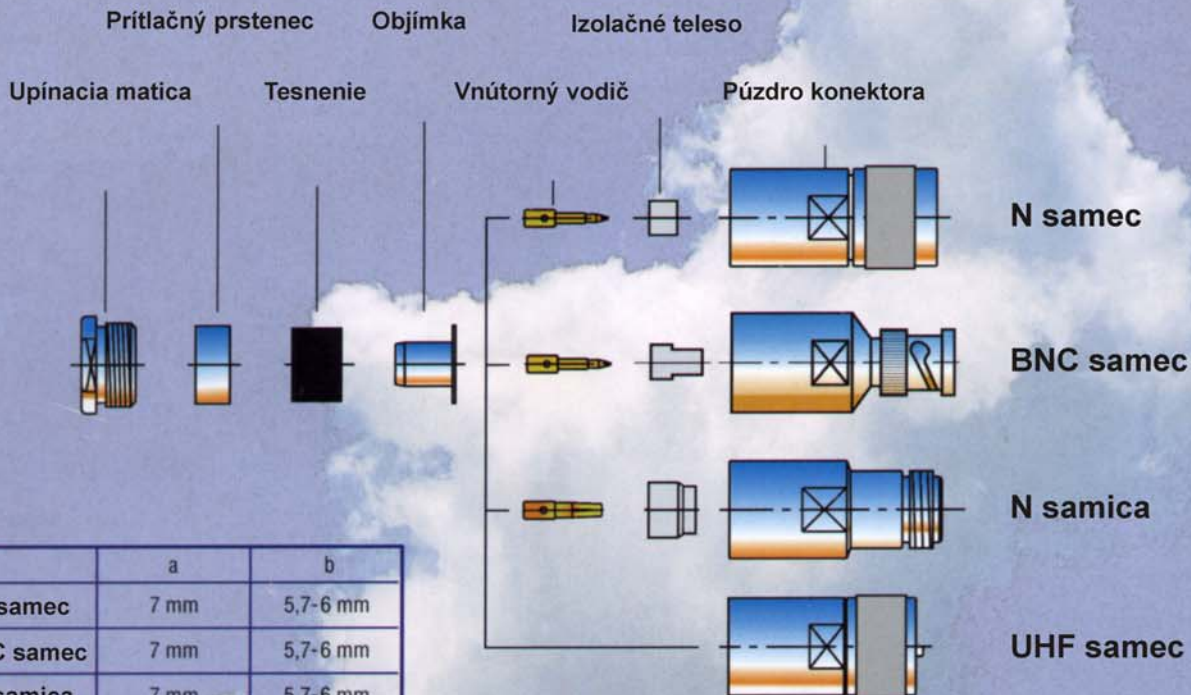

Montáž konektorov

213RT5

50Ω koaxiálny kábel

	a	b
N samec	7 mm	5,7-6 mm
BNC samec	7 mm	5,7-6 mm
N samica	7 mm	5,7-6 mm
UHF samec	17 mm	13 mm